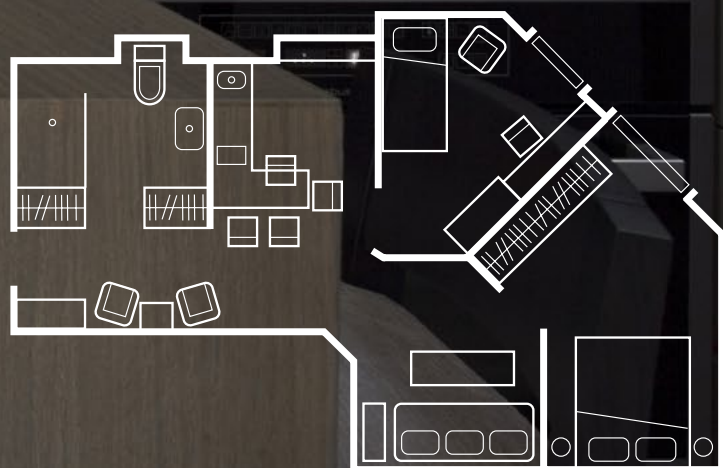

Кухня с барной стойкой спроектирована по эскизам дизайнера специально для этой квартиры. В качестве дверцы для навесного шкафчика использована одна из створок ширмы, Barbara Barry. Две другие створки играют роль настенных панно в прихожей. Барные стулья, журнальный столик — Meridiani.

56 м² ОСОБЫЙ СЛУЧАЙ

Счастливая обладательница большого загородного дома декоратор Катерина Мамаева спланировала свою квартиру как номер в гостинице, на случай, если дела заставят задержаться в городе подольше.

ТЕКСТ ЕЛЕНА КАНАНЬКИНА ФОТО ЕВГЕНИЙ КУЛИБАБА

1

2

В этой небольшой квартире семья Катерины жила, пока строился загородный дом. После переезда хозяйка решила не отказываться от дополнительной жилой площади в Москве и взялась за ее переустройство. «Если у нас запланирована вечеринка или на утро назначена важная встреча, нам есть где переночевать в городе, — рассказывает автор проекта, глава бюро «МК-Дизайн» Катерина Мамаева. — По проекту и характеру интерьера квартиры напоминает гостиничный съют. На 56 кв. метрах мне удалось разместить спальню, кухню, гостиную, холл, детскую и ванную комнаты». Площадь лод-

жии (6 кв. м) позволила оборудовать там кабинет и кладовку — она скрывается за деревянной дверью, точно такой же, как межкомнатные. Это создает иллюзию, будто за дверью прячется еще одно помещение. Несмотря на то что гостиная не имеет окон, она хорошо освещена. «Комната проходная, и свет сюда поступает из спальни и детской — вот такой фокус! — рассказывает декоратор. — Кстати, поделюсь советом из практики: никогда не экономьте на площади холла. Маленькие прихожие с порога создают в квартире ощущение тесноты. Мы объединили холл с кухней, теперь здесь умещается вся семья и при необходимости даже гости». www.mk-design.ru