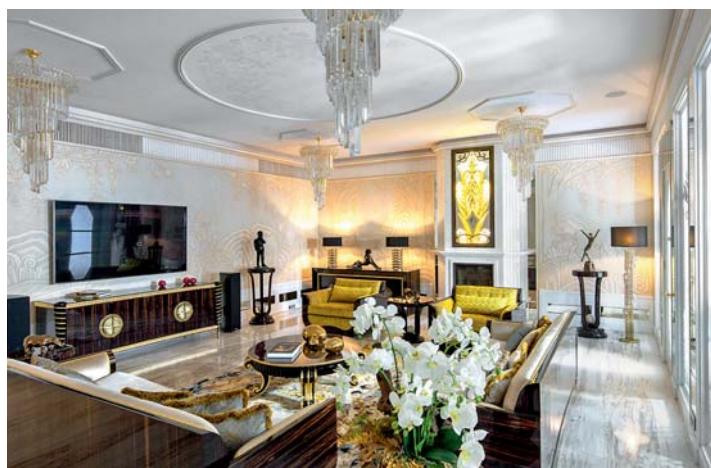

Катерина Мамаева
Студия **МК-DESIGN**

Анна Куликова **и Павел Мионов**

Дизайн-бюро **Mironov Studio**

Универсальные специалисты, в равной мере уверенно работающие в самых разных стилях—от готики до барокко, от модерна до ар-деко. Впрочем, преобладает всё-таки классика. Интерьеры от Анны и Павла выходят нарочито декоративными, наполненными деталями, фактурами, смыслами. В ход идут все приёмы—от тончайшей лепнины до резьбы, от росписей до витражей и монументальных рельефов, соединяясь в единый сложный многогранный образ.